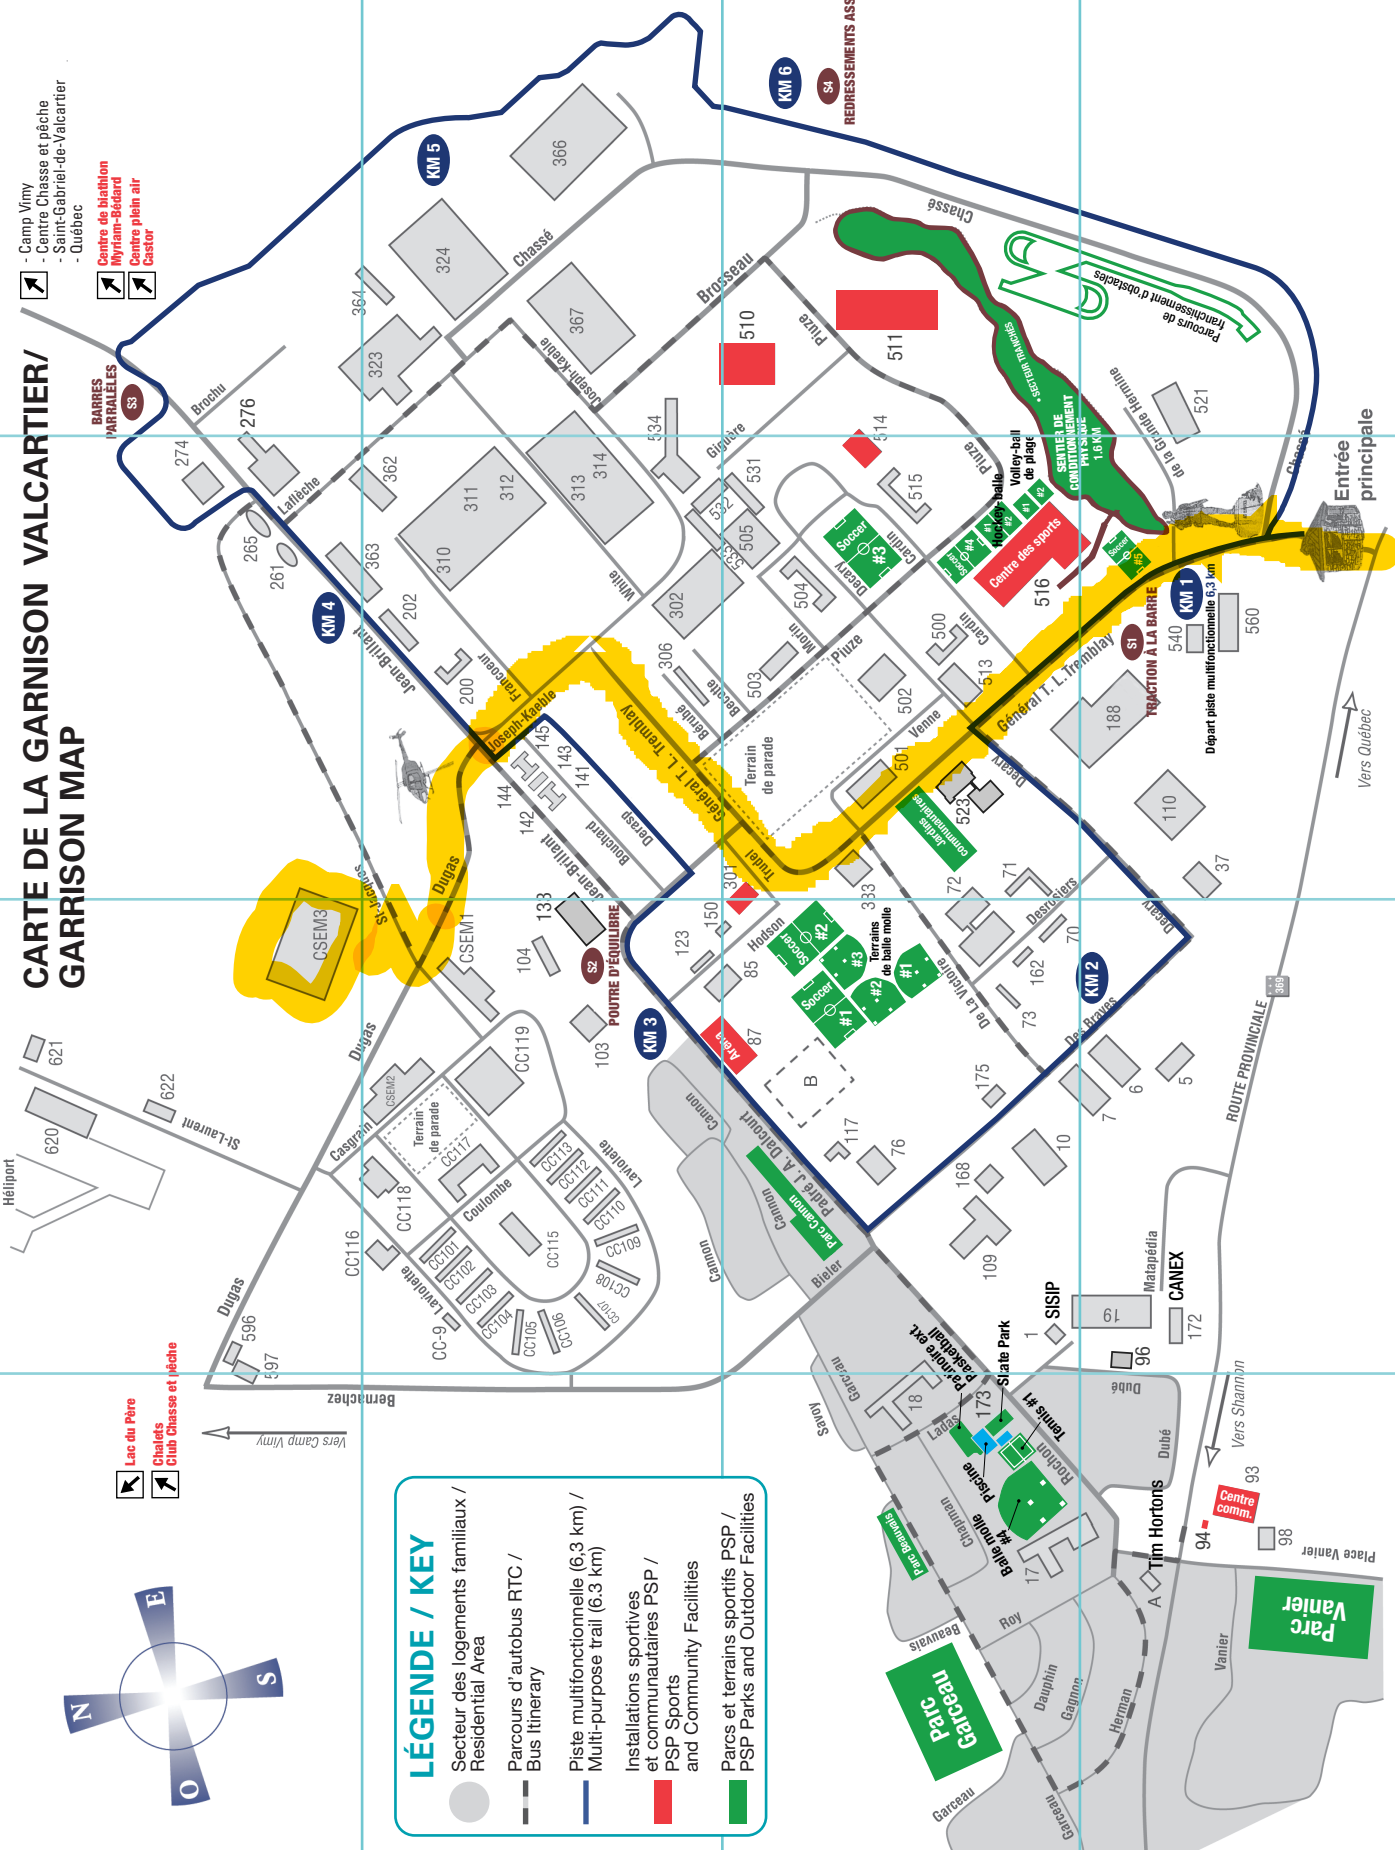

# CARTE DE LA GARNISON VALCARTIER/ GARRISON MAP

- Lac du Père
- Clubs
- Club Chasse et pêche

- Camp Vimy
- Centre Chasse et pêche
- Saint-Gabriel-de-Valcartier
- Québec
- Centre de biathlon Myriam-Bédard
- Centre plein air Castor

### LÉGENDE / KEY

- Secteur des logements familiaux / Residential Area
- Parcours d'autobus RTC / Bus itinerary
- Piste multifonctionnelle (6,3 km) / Multi-purpose trail (6.3 km)
- Installations sportives et communautaires PSP / PSP Sports and Community Facilities
- Parcs et terrains sportifs PSP / PSP Parks and Outdoor Facilities

Vers Québec

ROUTE PROVINCIALE

Vers Sharnhan

Vers Québec