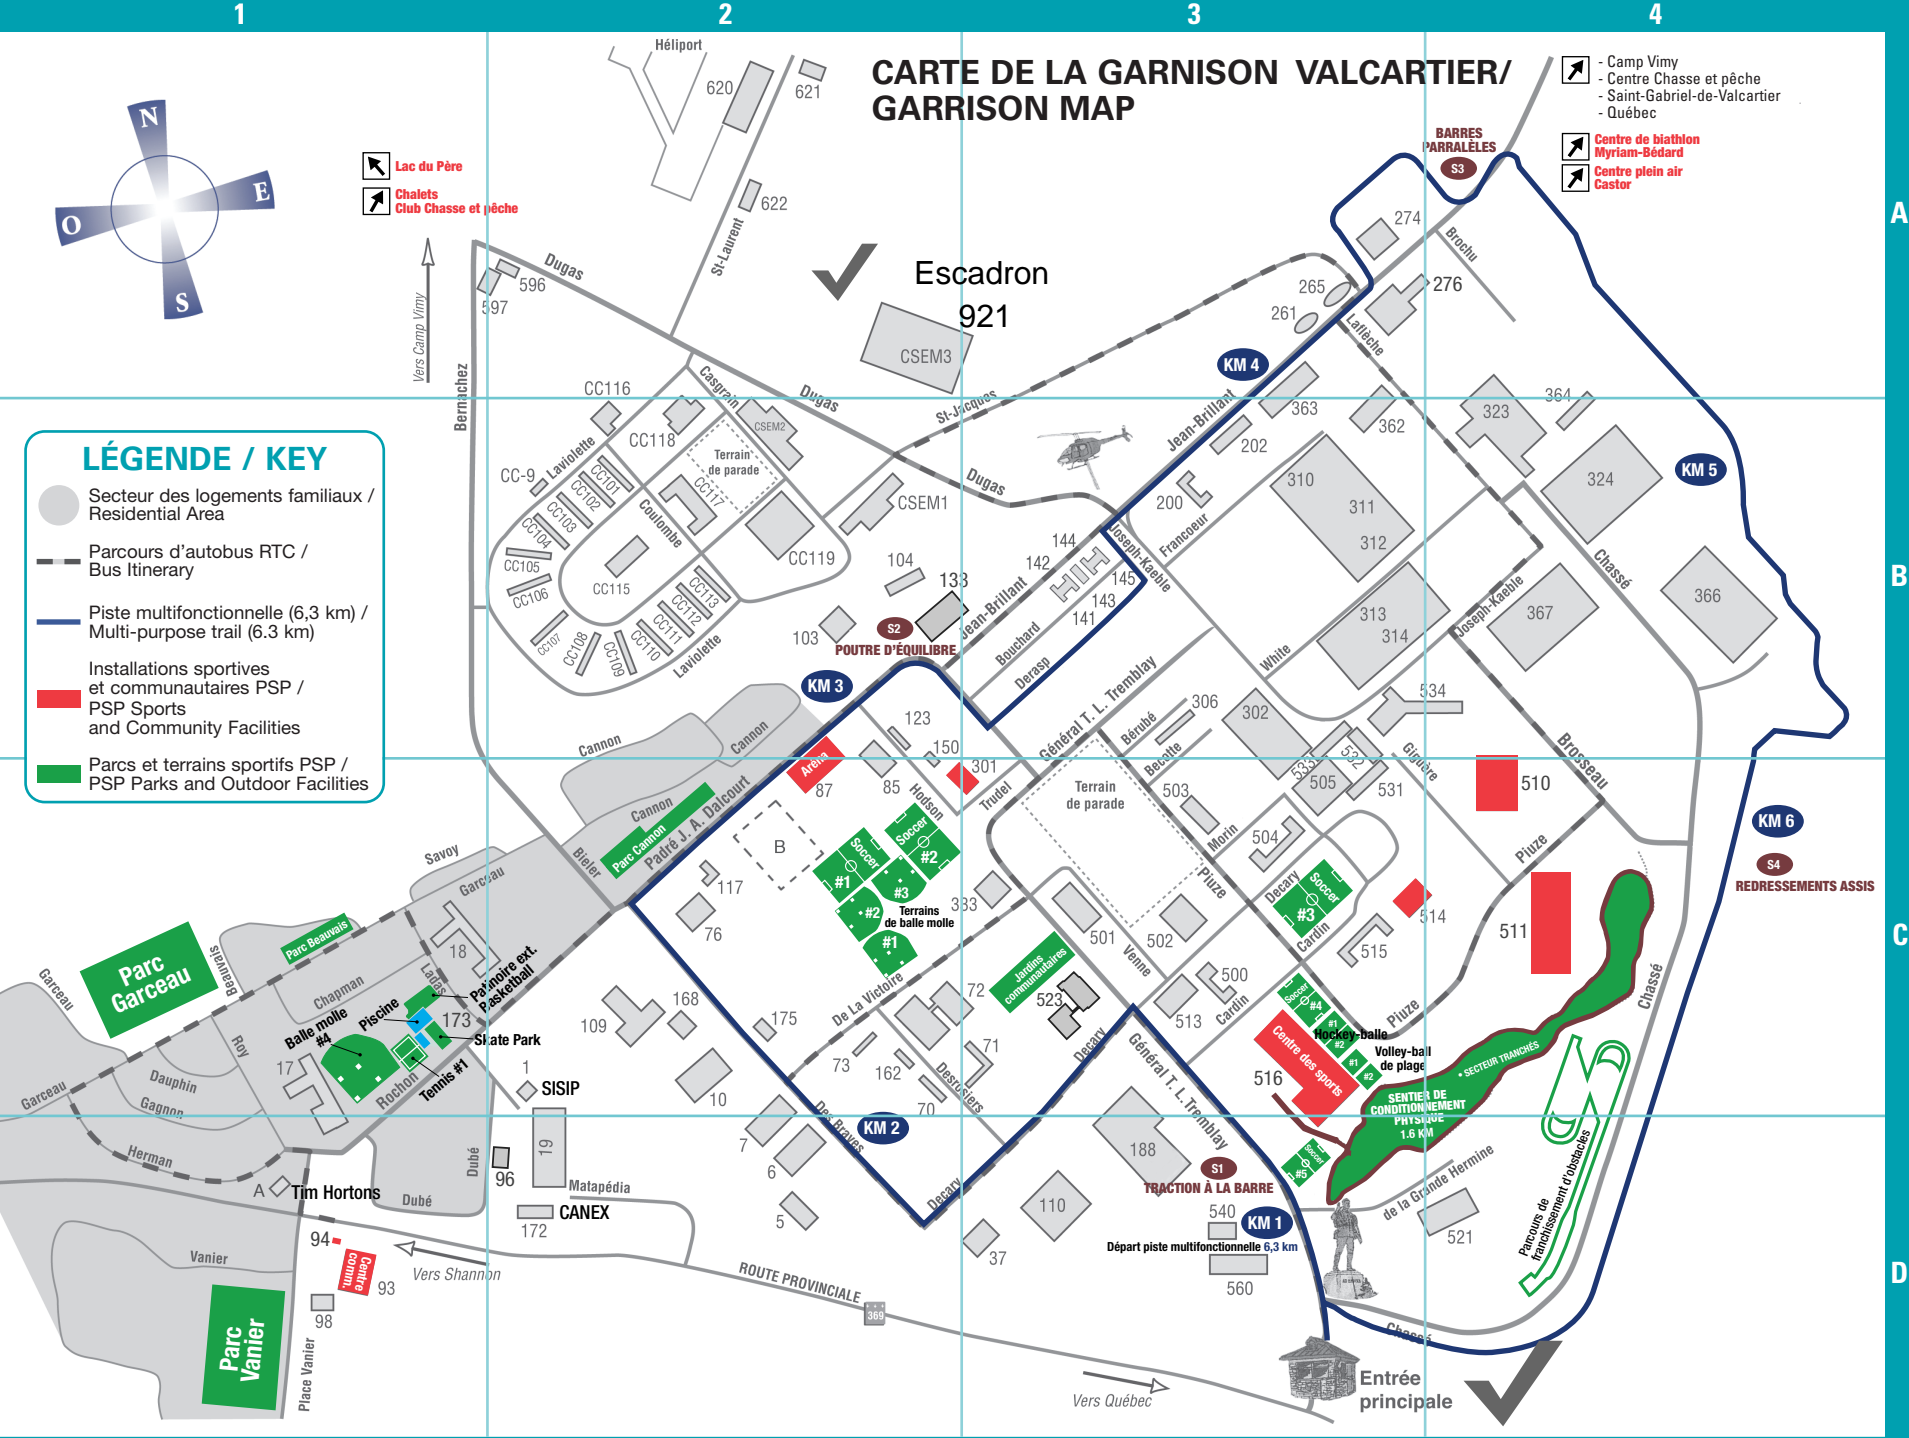

# CARTE DE LA GARNISON VALCARTIER/ GARRISON MAP

- Camp Vimy
- Centre Chasse et pêche
- Saint-Gabriel-de-Valcartier
- Québec
- Centre de biathlon Myriam-Bédard
- Centre plein air Castor

Lac du Père  
 Chalets Club Chasse et pêche

Vers Camp Vimy

- ### LÉGENDE / KEY
- Secteur des logements familiaux / Residential Area
  - Parcours d'autobus RTC / Bus Itinerary
  - Piste multifonctionnelle (6,3 km) / Multi-purpose trail (6.3 km)
  - Installations sportives et communautaires PSP / PSP Sports and Community Facilities
  - Parcs et terrains sportifs PSP / PSP Parks and Outdoor Facilities

Escadron 921

Vers Québec

Entrée principale

A  
B  
C  
D